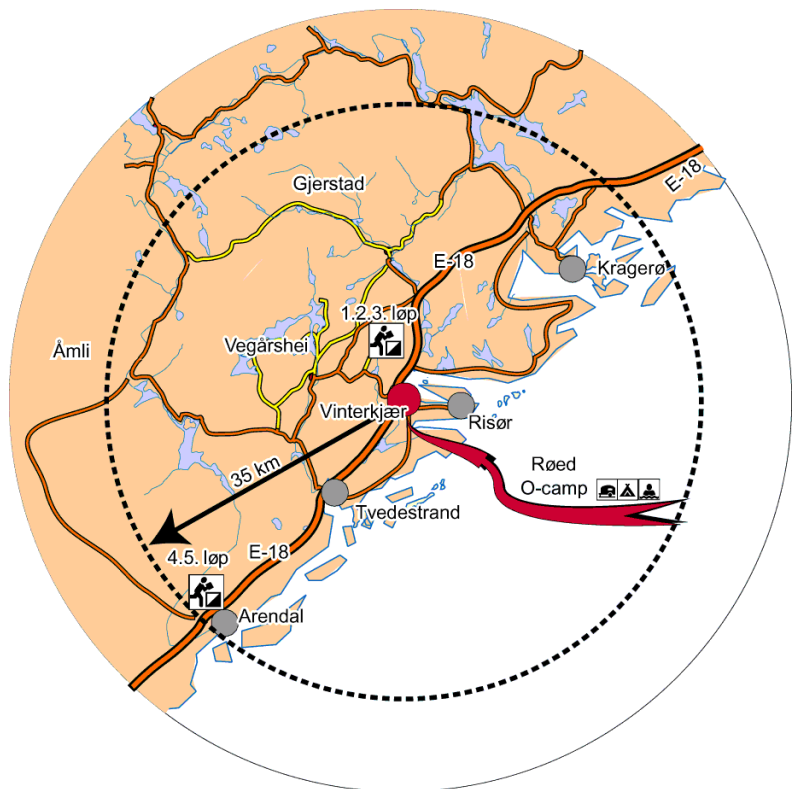

O-camp / Overnatting

O-campen er på Røed Camping like syd for Sørlandsporten, ved rv. 416 mot Risør.

Det er merket fra E18 i Vinterkjær (Sørlandsporten)

Røed Camping ligger flott til innerst i Sørfjorden. Det er 25 hytter med enkel standard i tillegg til plass for telt og campingvogner.

Deler av plassen ligger i lett skrånende terreng

- Plass på o-camp bestilles på www.sorlandsgaloppen.no eller på vedlagte skjema
- Hytter og båtplasser bestilles direkte på Røed Camping, tlf. +47 3715 5006 .
- Reservering skjer fortløpende.